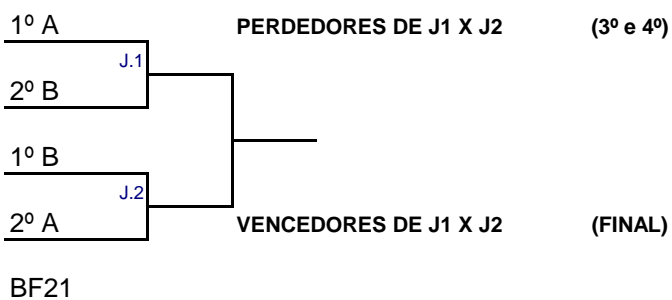

73º JOGOS ABERTOS DO INTERIOR - SÃO CAETANO DO SUL

FASE FINAL - 2ª DIVISÃO

2 GRUPOS