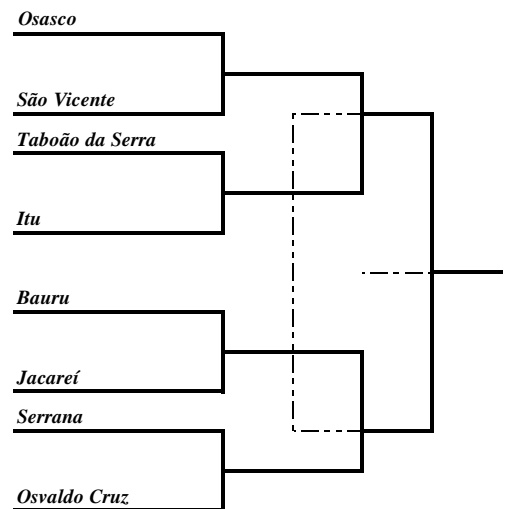

Futsal Masculino - 21 - 2ª Divisão

A	
1	<i>Barueri</i>
2	<i>Barretos</i>
3	<i>Vargem Gde do Sul</i>
4	<i>Pirajuí</i>

B	
1	<i>Orlândia</i>
2	<i>Botucatu</i>
3	<i>Presidente Prudente</i>
4	<i>Piedade</i>

C	
1	<i>Poá</i>
2	<i>Garça</i>
3	<i>Campo Limpo Pta</i>

D	
1	<i>Penápolis</i>
2	<i>Guarulhos</i>
3	<i>Praia Grande</i>
4	<i>Campinas</i>

Futsal Masculino - Livre - 2ª Divisão

A	
1	<i>Osasco</i>
2	<i>Serrana</i>
3	<i>São Manuel</i>
4	<i>Catanduva</i>

B	
1	<i>Oswaldo Cruz</i>
2	<i>Jacareí</i>
3	<i>Bragança Paulista</i>
4	<i>Mirassol</i>

C	
1	<i>Bauru</i>
2	<i>Taboão da Serra</i>
3	<i>Caraguatatuba</i>
4	<i>Franca</i>

D	
1	<i>Itu</i>
2	<i>São Vicente</i>
3	<i>Jaú</i>

FSM21 2ª

FSML 2ª