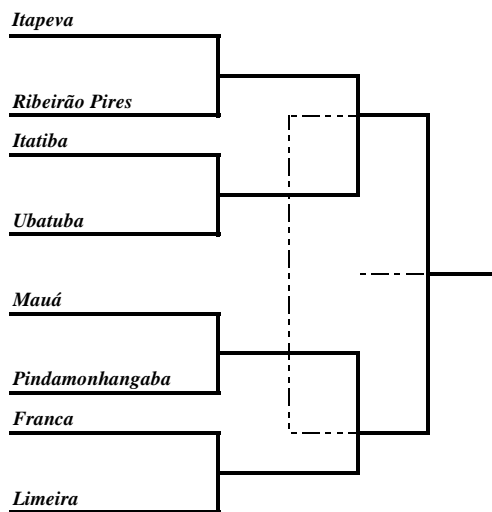

Voleibol Masculino - 21 - 2ª Divisão

A	
1	<i>Itapeva</i>
2	<i>Pindamonhangaba</i>
3	<i>Fernandópolis</i>
4	<i>Espírito Sto Pinhal</i>

B	
1	<i>Limeira</i>
2	<i>Franca</i>
3	<i>Pereira Barreto</i>

C	
1	<i>Mauá</i>
2	<i>Itatiba</i>

D	
1	<i>Ubatuba</i>
2	<i>Ribeirão Pires</i>
3	<i>Lençóis Paulista</i>
4	<i>Sta Cruz Rio Pardo</i>

Voleibol Masculino - Livre - 2ª Divisão

A	
1	<i>Cotia</i>
2	<i>Jaú</i>
3	<i>Itu</i>
4	<i>Araras</i>

B	
1	<i>Taquaritinga</i>
2	<i>Arujá</i>
3	<i>Osasco</i>
4	<i>São Manuel</i>

C	
1	<i>Guarulhos</i>
2	<i>Santana Parnaíba</i>
3	<i>Olímpia</i>

D	
1	<i>Oswaldo Cruz</i>
2	<i>São Carlos</i>
3	<i>Poá</i>

VM21 2ª

VML 2ª