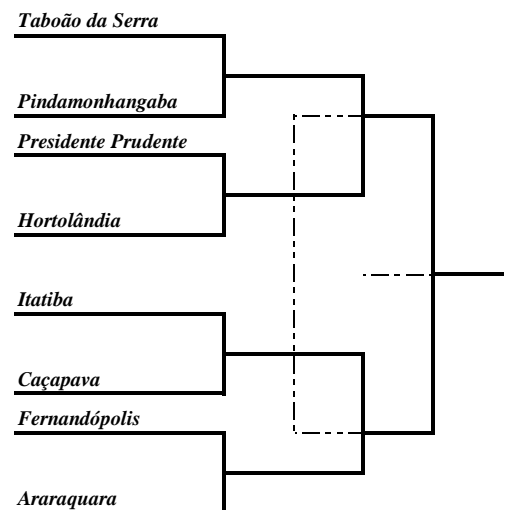

Voleibol Feminino - Livre - 2ª Divisão

A	
1	<i>Taboão da Serra</i>
2	<i>Caçapava</i>
3	<i>Cristais Paulista</i>
4	<i>Santana Parnaíba</i>

B	
1	<i>Araraquara</i>
2	<i>Fernandópolis</i>
3	<i>Jaú</i>
4	<i>Indaiatuba</i>

C	
1	<i>Itatiba</i>
2	<i>Pindamonhangaba</i>
3	<i>Limeira</i>
4	<i>Agudos</i>

D	
1	<i>Hortolândia</i>
2	<i>Presidente Prudente</i>
3	<i>Lençóis Paulista</i>
4	<i>São Vicente</i>

VF21 2ª

VFL 2ª

Voleibol Masculino - 21 - 2ª Divisão