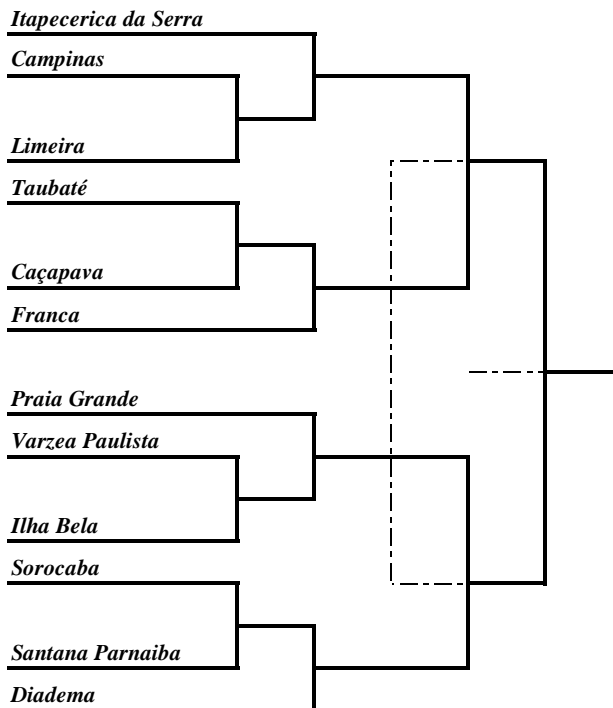

Malha - 1ª Divisão

A	
1	<i>São José Campos</i>
2	<i>São José Rio Preto</i>
3	<i>Santo André</i>
4	<i>Americana</i>

B	
1	<i>São Caetano Sul</i>
2	<i>Santos</i>
3	<i>Ribeirão Preto</i>

C	
1	<i>Suzano</i>
2	<i>São Bernardo Campo</i>
3	<i>Piracicaba</i>
4	<i>Jundiaí</i>

Malha - 2ª Divisão

A	
1	<i>Itapequerica da Serra</i>
2	<i>Santana Parnaíba</i>
3	<i>Amparo</i>

B	
1	<i>Diadema</i>
2	<i>Limeira</i>
3	<i>Pirassununga</i>

C	
1	<i>Praia Grande</i>
2	<i>Campinas</i>
3	<i>São Manuel</i>
4	<i>Flórida Paulista</i>

D	
1	<i>Franca</i>
2	<i>Caçapava</i>
3	<i>Boracéia</i>
4	<i>Lucélia</i>

E	
1	<i>Taubaté</i>
2	<i>Varzea Paulista</i>
3	<i>Penápolis</i>
4	<i>Cristais Paulista</i>

F	
1	<i>Ilha Bela</i>
2	<i>Sorocaba</i>
3	<i>Barretos</i>
4	<i>Guaraçai</i>

MA 2ª