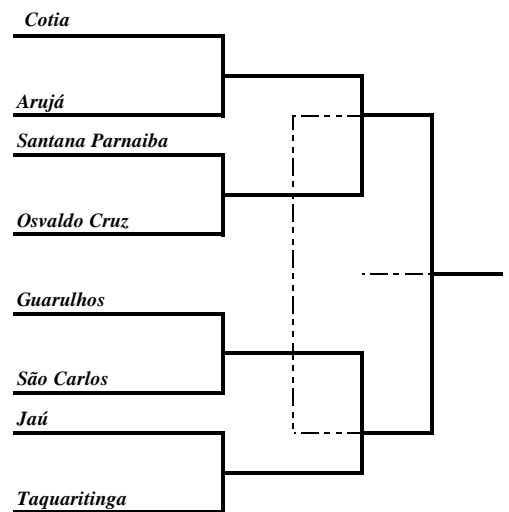

Voleibol Masculino - 21 - 2ª Divisão

A	
1	<i>Itapeva</i>
2	<i>Pindamonhangaba</i>
3	<i>Fernandópolis</i>
4	<i>Espírito Sto Pinhal</i>

B	
1	<i>Limeira</i>
2	<i>Franca</i>
3	<i>Pereira Barreto</i>

C	
1	<i>Mauá</i>
2	<i>Itatiba</i>

D	
1	<i>Ubatuba</i>
2	<i>Ribeirão Pires</i>
3	<i>Lençóis Paulista</i>
4	<i>Sta Cruz Rio Pardo</i>

Voleibol Masculino - Livre - 2ª Divisão

A	
1	<i>Cotia</i>
2	<i>Jaú</i>
3	<i>Itu</i>
4	<i>Araras</i>

B	
1	<i>Taquaritinga</i>
2	<i>Arujá</i>
3	<i>Osasco</i>
4	<i>São Manuel</i>

C	
1	<i>Guarulhos</i>
2	<i>Santana Parnaíba</i>
3	<i>Olímpia</i>

D	
1	<i>Oswaldo Cruz</i>
2	<i>São Carlos</i>
3	<i>Poá</i>

VM21 2ª

VML 2ª