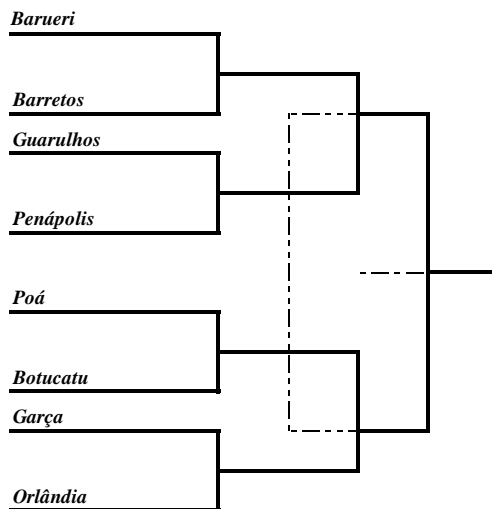

Futsal Masculino - 21 - 2ª Divisão

A	
1	<i>Barueri</i>
2	<i>Barretos</i>
3	<i>Vargem Gde do Sul</i>
4	<i>Pirajuí</i>

B	
1	<i>Orlândia</i>
2	<i>Botucatu</i>
3	<i>Presidente Prudente</i>
4	<i>Piedade</i>

C	
1	<i>Poá</i>
2	<i>Garça</i>
3	<i>Campo Limpo Pta</i>

D	
1	<i>Penápolis</i>
2	<i>Guarulhos</i>
3	<i>Praia Grande</i>
4	<i>Campinas</i>

Futsal Masculino - Livre - 2ª Divisão

A	
1	<i>Osasco</i>
2	<i>Serrana</i>
3	<i>São Manuel</i>
4	<i>Catanduva</i>

B	
1	<i>Oswaldo Cruz</i>
2	<i>Jacareí</i>
3	<i>Bragança Paulista</i>
4	<i>Mirassol</i>

C	
1	<i>Bauru</i>
2	<i>Taboão da Serra</i>
3	<i>Caraguatatuba</i>
4	<i>Franca</i>

D	
1	<i>Itu</i>
2	<i>São Vicente</i>
3	<i>Jaú</i>

FSM21 2ª

FSML 2ª