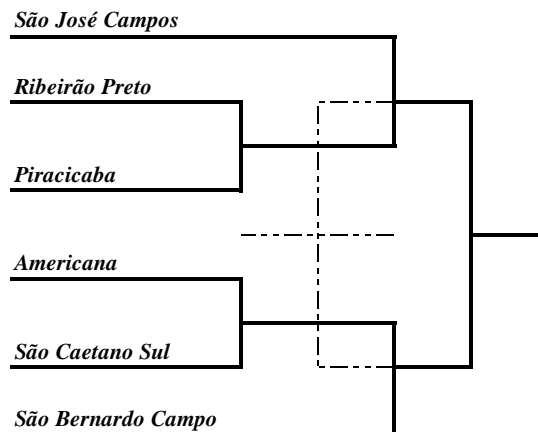

Resultado dos Grupos da Fase de Classificação

Volei de Praia Feminino - 1ª Divisão

A	
1	<i>Piracicaba</i>
2	<i>Santo André</i>
3	<i>Jundiaí</i>

B	
1	<i>São José Campos</i>
2	<i>São Bernardo Campo</i>
3	<i>Suzano</i>

C	
1	<i>São Caetano Sul</i>
2	<i>Ribeirão Preto</i>
3	<i>Americana</i>
4	<i>São José Rio Preto</i>

Volei de Praia Masculino - 1ª Divisão

A	
1	<i>São José Campos</i>
2	<i>Ribeirão Preto</i>
3	<i>Suzano</i>

B	
1	<i>São Bernardo Campo</i>
2	<i>Piracicaba</i>
3	<i>Jundiaí</i>

C	
1	<i>São Caetano Sul</i>
2	<i>Americana</i>
3	<i>Santos</i>
4	<i>São José Rio Preto</i>

VPF 1ª

VPM 1ª