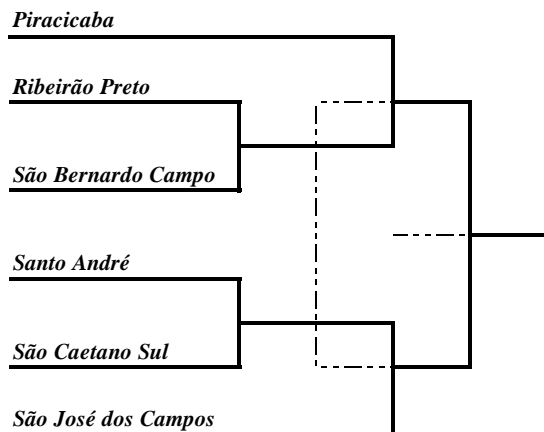

Resultado dos Grupos da Fase de Classificação

Volei de Praia Feminino - 1ª Divisão

A	
1	<i>Piracicaba</i>
2	<i>Santo André</i>
3	<i>Jundiaí</i>

B	
1	<i>São José Campos</i>
2	<i>São Bernardo Campo</i>
3	<i>Suzano</i>

C	
1	<i>São Caetano Sul</i>
2	<i>Ribeirão Preto</i>
3	<i>Americana</i>
4	<i>São José Rio Preto</i>

Volei de Praia Masculino - 1ª Divisão

A	
1	<i>São José Campos</i>
2	<i>Ribeirão Preto</i>
3	<i>Suzano</i>

B	
1	<i>São Bernardo Campo</i>
2	<i>Piracicaba</i>
3	<i>Jundiaí</i>

C	
1	<i>São Caetano Sul</i>
2	<i>Americana</i>
3	<i>Santos</i>
4	<i>São José Rio Preto</i>

VPF 1ª